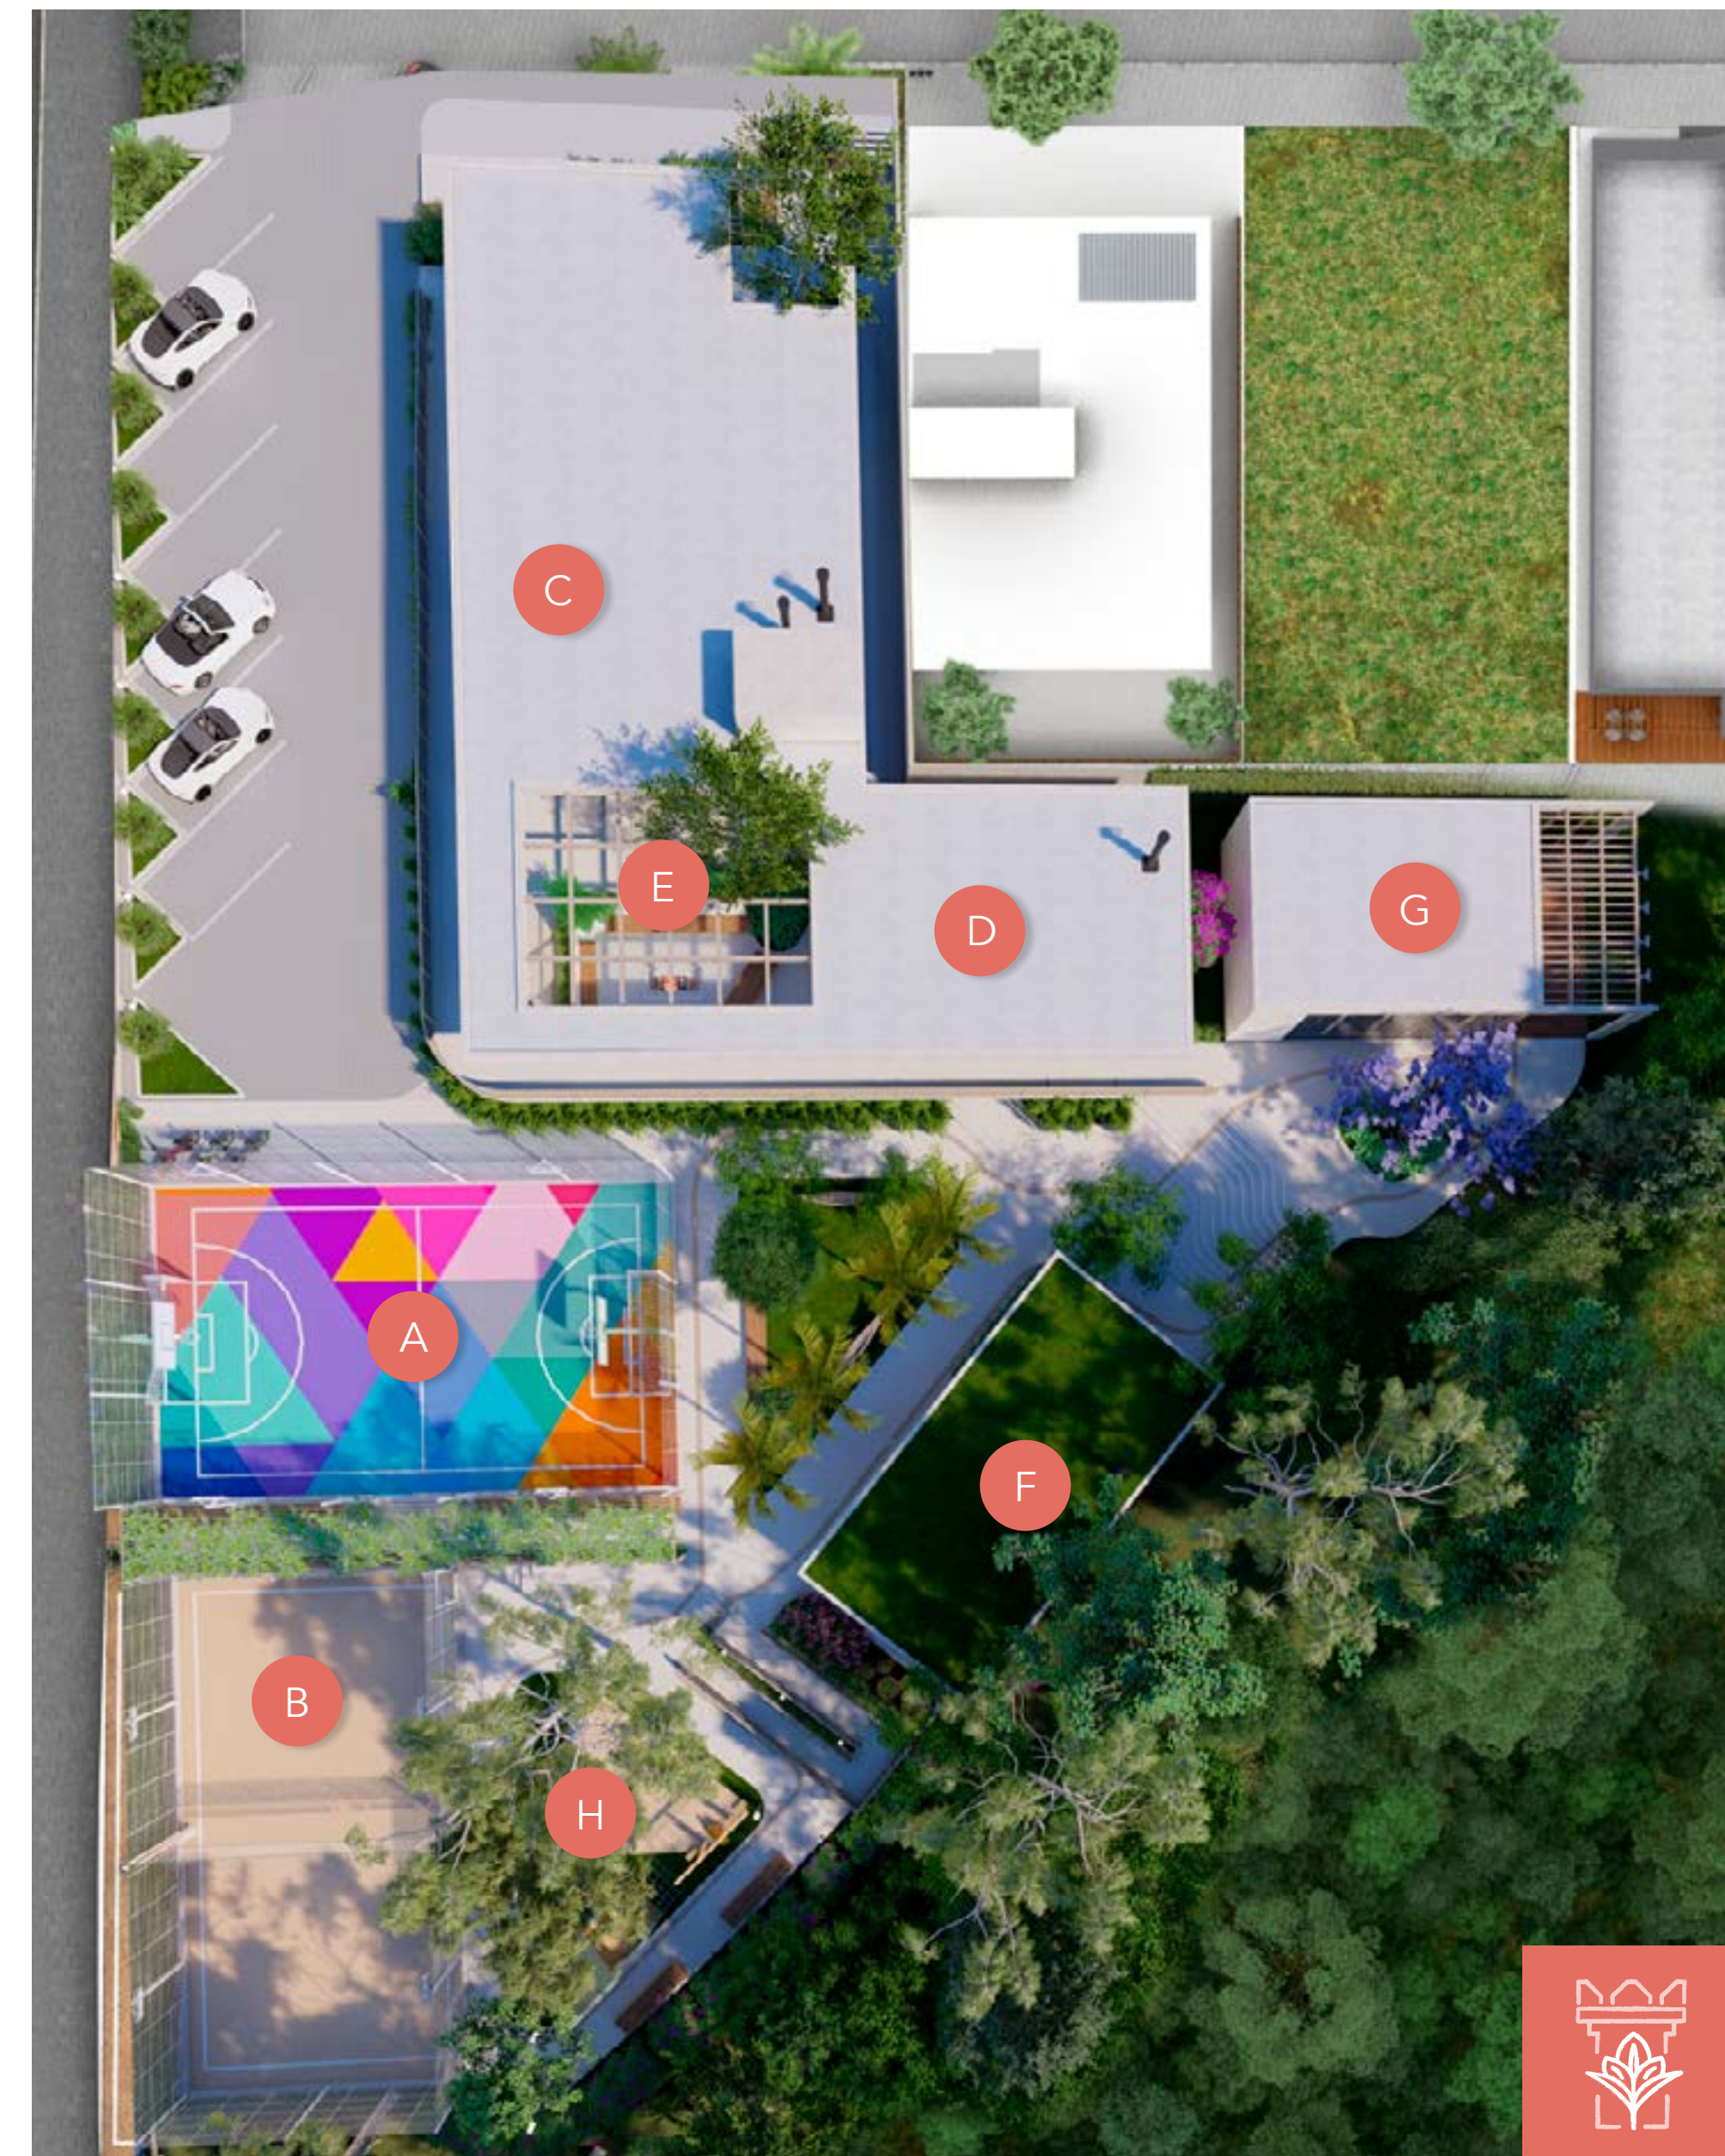

Área de Lazer

ÁREA DE PRESERVAÇÃO
PERMANENTE (APP)

11.203,29m²

Portaria 24h

Vagas para visitantes dentro do condomínio

Ruas e calçadas pavimentadas com paver

Estação de tratamento de esgoto

Tubulação elétrica subterrânea

ÁREA DE LAZER COM MAIS DE 2.000m²

Entregue mobiliada,
equipada e climatizada

- A - Quadra poliesportiva
- B - Quadra de beach tennis e futevôlei
- C - Salão de festas
- D - Espaço gourmet
- E - Praça do fogo
- F - Quiosque com churrasqueira
- G - Academia
- H - Playground

SALÃO DE FESTAS

O salão de festas e o espaço gourmet formam uma grande unidade, que se conecta na praça do fogo.

As portas em vidro se abrem para a mata e o pôr do sol, valorizando ainda mais a vista.

SALÃO DE FESTAS

O pergolado entre as quadras serve como um espaço de estar e espera entre uma partida e outra.

QUADRA DE BEACH TENNIS E FUTEVÔLEI

QUADRA POLIESPORTIVA

QUADRA
POLIESPORTIVA

QUIOSQUE COM
CHURRASQUEIRA

PRAÇA
DO FOGO