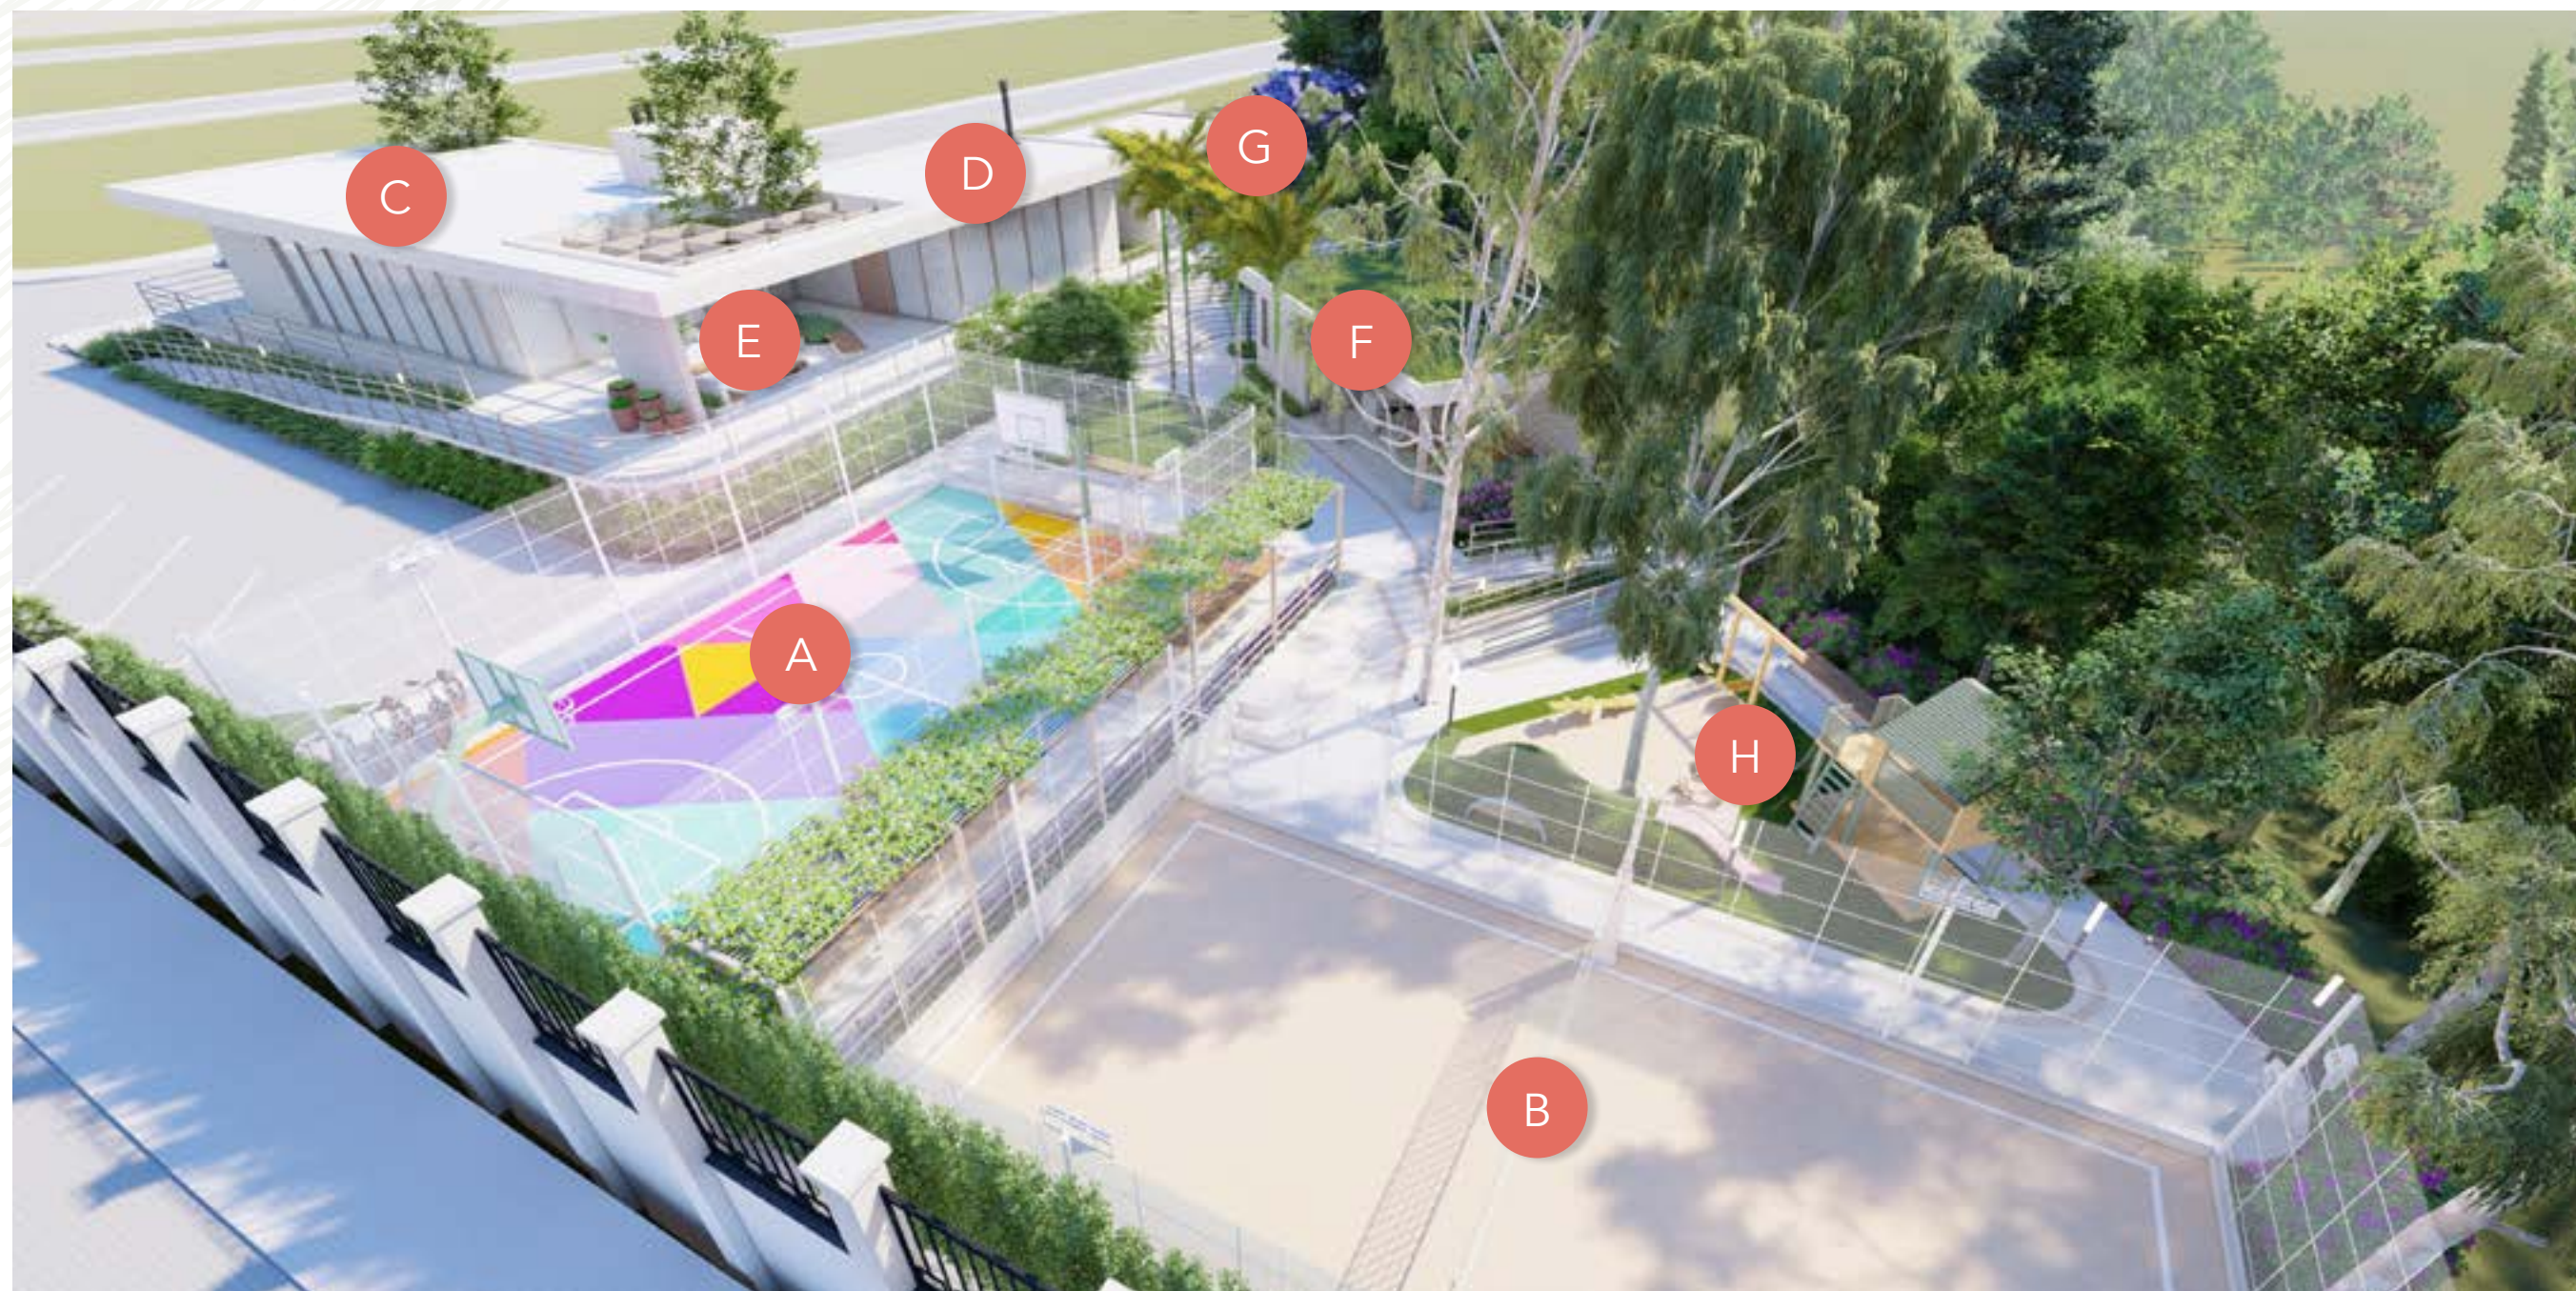

Área de Lazer

ÁREA DE PRESERVAÇÃO
PERMANENTE (APP)

11.203,29m²

Portaria 24h

Vagas para visitantes dentro do condomínio

Ruas e calçadas pavimentadas com paver

Estação de tratamento de esgoto

Tubulação elétrica subterrânea

ÁREA DE LAZER COM MAIS DE 2.000m²

Entregue mobiliada,
equipada e climatizada

- A - Quadra poliesportiva
- B - Quadra de beach tennis e futevôlei
- C - Salão de festas
- D - Espaço gourmet
- E - Praça do fogo
- F - Quiosque com churrasqueira
- G - Academia
- H - Playground

SALÃO DE FESTAS

O salão de festas e o espaço gourmet formam uma grande unidade, que se conecta na praça do fogo.

As portas em vidro se abrem para a mata e o pôr do sol, valorizando ainda mais a vista.

SALÃO DE FESTAS

O pergolado entre as quadras serve como um espaço de estar e espera entre uma partida e outra.

QUADRA DE BEACH TENNIS E FUTEVÔLEI

QUADRA POLIESPORTIVA

QUADRA
POLIESPORTIVA

QUIOSQUE COM
CHURRASQUEIRA

PRAÇA
DO FOGO