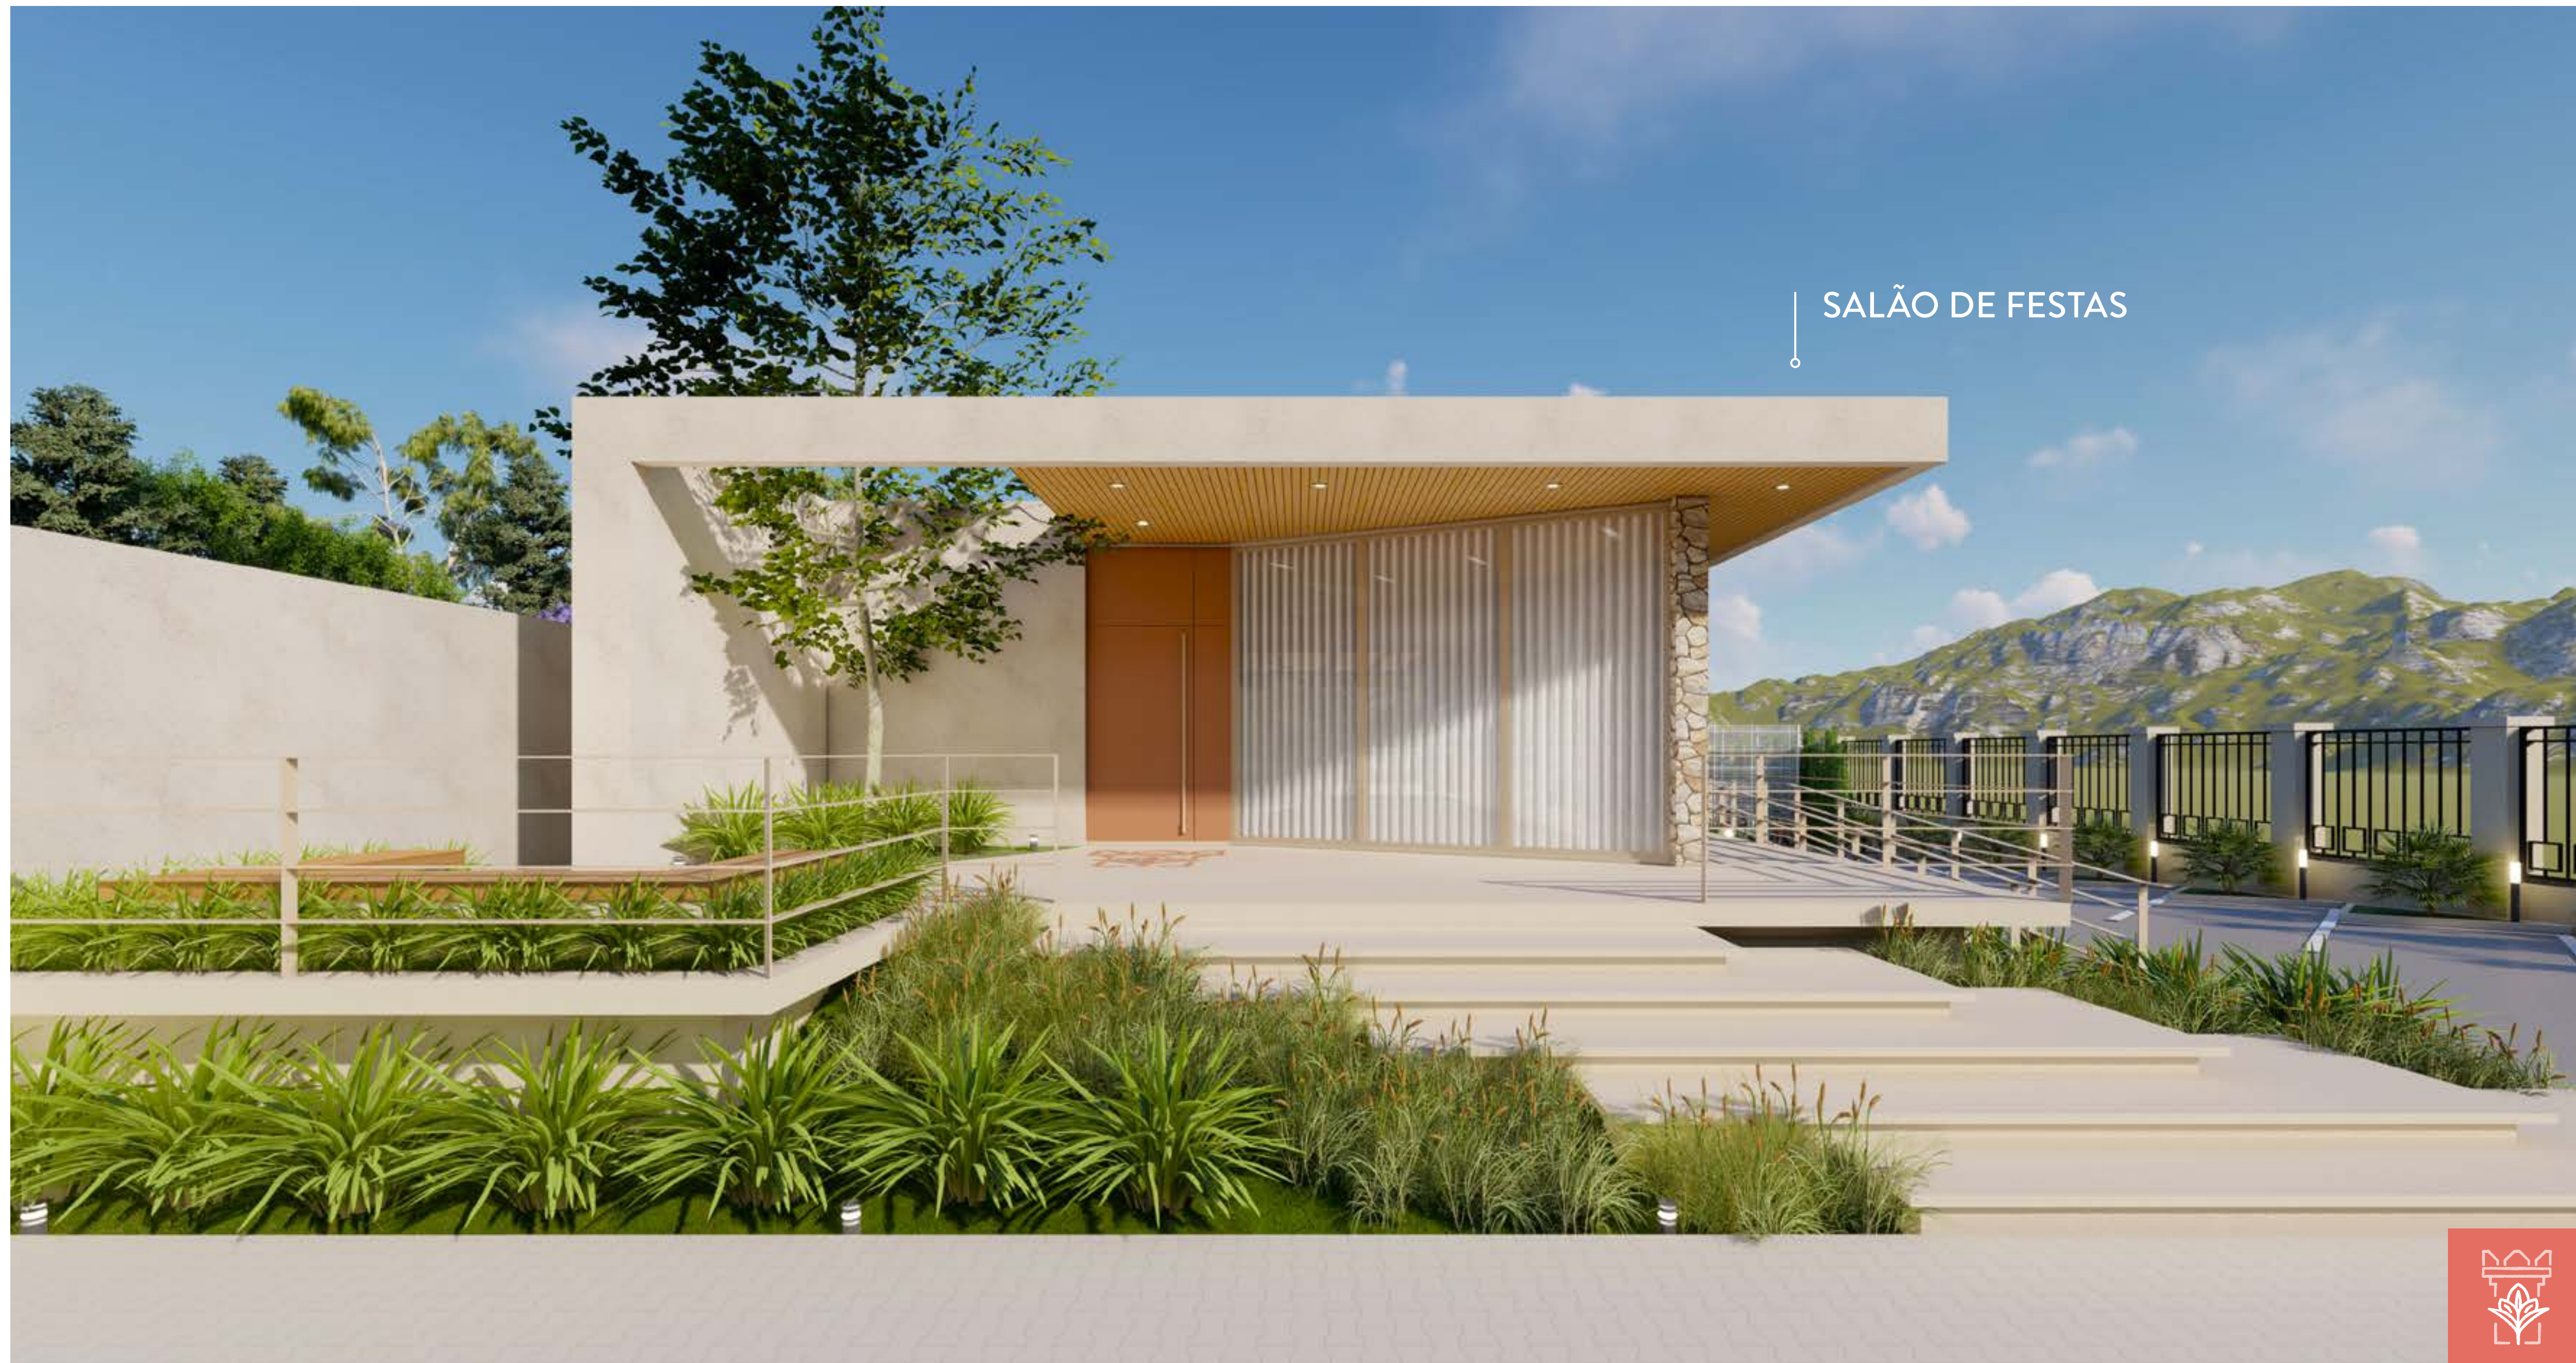

CONDOMÍNIO
**FIORE DI
TRENTO**

2101

EM OBRAS

**MORE EM UM
LUGAR SEGURO,
INTEGRADO À
NATUREZA.**

COMPLEXO DO RIO DO MEIO

mais de 1.000.000m²

LITORAL
EMPREENDIMENTOS

- 3 áreas residenciais monitoradas
- Área comercial
- Mirante
- Parque ecológico aberto ao público

SALÃO DE FESTAS

O salão de festas e o espaço gourmet formam uma grande unidade, que se conecta na praça do fogo.

As portas em vidro se abrem para a mata e o pôr do sol, valorizando ainda mais a vista.

SALÃO DE FESTAS

O pergolado entre as quadras serve como um espaço de estar e espera entre uma partida e outra.

QUADRA DE BEACH TENNIS E FUTEVÔLEI

QUADRA POLIESPORTIVA

QUADRA
POLIESPORTIVA

QUIOSQUE COM
CHURRASQUEIRA

PRAÇA
DO FOGO

As plantas e imagens ilustradas neste material apresentam sugestão de decoração.

An architectural rendering of a modern gym. The building features large glass windows and a wooden pergola structure. Inside, there are treadmills and other gym equipment. The exterior has a wooden deck and a stone wall. The scene is set outdoors with greenery and a clear sky.